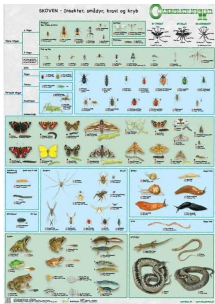

BESTEMMELSESDUG - SKOVENS SMÅDYR **639,00 KR. (798,75 KR. M/MOMS)**

Bestemmelsesdugen "Skoven - insekter, smådyr, kravl og kryb" har
tydelige illustrationer... (SKU:756000)

[Tilføj til kurv](#)

[Læs mere](#)