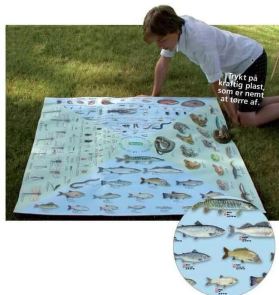

[Læs mere](#)

BESTEMMELSESDUG - FERSKVAND, STØRRE ELEVER 639,00 KR. (798,75 KR. M/MOMS)

Bestemmelsesdugen "Sø og vandløb" kan bruges til undersøgelser af livet ved og i søer og... (SKU:756031)

[Tilføj til kurv](#)
[Læs mere](#)