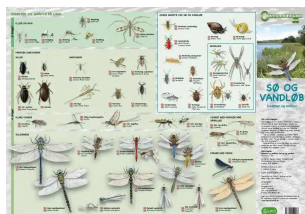

SKOVEN, PLANTER - FOLDETAVLE 50,00 KR. (62,50 KR. M/MOMS)

Foldetavlen "Skoven - Planter" har tydelige billeder af danske træer og planter.

På... (SKU:756042)

[Tilføj til kurv](#)
[Læs mere](#)

KYST OG HAV, BLØDDYR MFL - FOLDETAVLE 50,00 KR. (62,50 KR. M/MOMS)

Foldetavlen "Kyst og Hav - Bløddyr, krebsdyr, smådyr, opskyld og planter" har tydelige... (SKU:756041)

[Tilføj til kurv](#)
[Læs mere](#)

SØ OG VANDLØB, INSEKTER MFL - FOLDETAVLE 50,00 KR. (62,50 KR. M/MOMS)

Foldetavlen "Sø og Vandløb - Insekter og smådyr" har tydelige billeder af de forskellige... (SKU:756040)

[Tilføj til kurv](#)

[Læs mere](#)

BESTEMMELSESDUG - SKOVENS TRÆER 445,00 KR. (556,25 KR. M/MOMS)

ag dugen med ud i naturen, når klassen skal undersøge skovens træer.