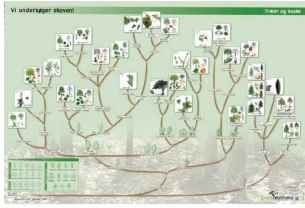

BESTEMMELSESDUG - TRÆER OG BUSKE **639,00 KR. (798,75 KR. M/MOMS)**

Bestemmelsesnøgle til de mest almindelige træer og buske i Danmark.
Dugen, der er trykt på... (SKU:756001)

[Tilføj til kurv](#)

[Læs mere](#)