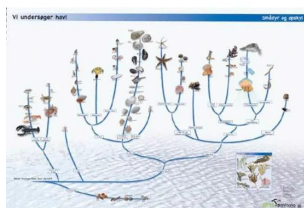

BESTEMMELSESDUG - SALTVAND, OPSKYL 639,00 KR. (798,75 KR. M/MOMS)

Bestemmelsesnøgle til smådyr og opskyl ved kysten.

Dugen, der er fremstillet af kraftig... (SKU:756035)

[Tilføj til kurv](#)

[Læs mere](#)