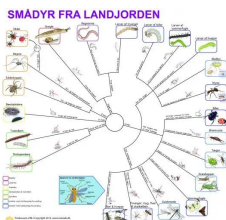

BESTEMMELSESDUG - SMÅDYR LANDJORDEN 445,00 KR. (556,25 KR. M/MOMS)

ag dugen med ud i naturen, når klassen skal indsamle smådyr på land - fx i skoven, på heden... (SKU:756303)

[Tilføj til kurv](#)

[Læs mere](#)