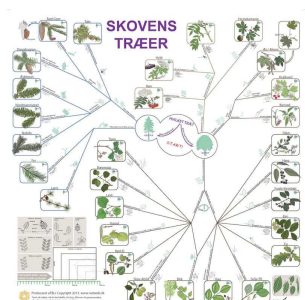

SKOVEN, PLANTER - FOLDETAVLE 50,00 KR. (62,50 KR. M/MOMS)

Foldetavlen "Skoven - Planter" har tydelige billeder af danske træer og planter.

På... (SKU:756042)

[Tilføj til kurv](#)
[Læs mere](#)

KYST OG HAV, BLØDDYR MFL - FOLDETAVLE 50,00 KR. (62,50 KR. M/MOMS)

Foldetavlen "Kyst og Hav - Bløddyr, krebsdyr, smådyr, opskyld og planter" har tydelige... (SKU:756041)

[Tilføj til kurv](#)
[Læs mere](#)

SØ OG VANDLØB, INSEKTER MFL - FOLDETAVLE 50,00 KR. (62,50 KR. M/MOMS)

Foldetavlen "Sø og Vandløb - Insekter og smådyr" har tydelige billeder af de forskellige... (SKU:756040)

[Tilføj til kurv](#)

[Læs mere](#)

BESTEMMELSESDUG - SKOVENS TRÆER 445,00 KR. (556,25 KR. M/MOMS)

ag dugen med ud i naturen, når klassen skal undersøge skovens træer.