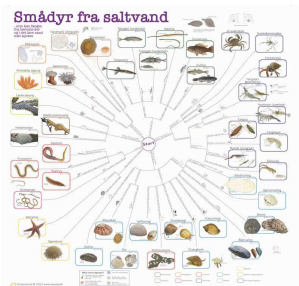

[Tilføj til kurv](#)

[Læs mere](#)

BESTEMMELSESDUG - SMÅDYR LANDJORDEN 445,00 KR. (556,25 KR. M/MOMS)

ag dugen med ud i naturen, når klassen skal indsamle smådyr på land - fx i skoven, på heden... (SKU:756303)

[Tilføj til kurv](#)

[Læs mere](#)

BESTEMMELSESDUG - SMÅDYR I FERSEVAND 445,00 KR. (556,25 KR. M/MOMS)

Tag dugen med ud i naturen, når klassen skal undersøge søen eller åen Dugen giver hurtigt... (SKU:756302)

[Tilføj til kurv](#)

[Læs mere](#)

BESTEMMELSESDUG - SMÅDYR I SALTVAND 445,00 KR. (556,25 KR. M/MOMS)

Smådyr fra saltvand er en ny bestemmelsesdug til at bestemmelse af smådyr, som man kan fange... (SKU:756301)