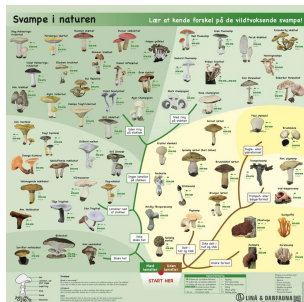

[Læs mere](#)

BESTEMMELSESDUG - FERSKVAND, STØRRE ELEVER 639,00 KR. (798,75 KR. M/MOMS)

Bestemmelsesdugen "Sø og vandløb" kan bruges til undersøgelser af livet ved og i søer og... (SKU:756031)

[Tilføj til kurv](#)
[Læs mere](#)

BESTEMMELSESDUG - FERSKVAND 559,00 KR. (698,75 KR. M/MOMS)

Den kvadratiske bestemmelsesdug "Sø og vandløb" har tydelige billeder af insektlivet, fisk,... (SKU:756030)

[Tilføj til kurv](#)
[Læs mere](#)

BESTEMMELSESDUG - DYRESPOR 396,00 KR. (495,00 KR. M/MOMS)

Bestemmelsesdug med dyrespor.

Dyresporene er afbildet i naturlig størrelse.

Dugen måler... (SKU:756020)

[Tilføj til kurv](#)
[Læs mere](#)

BESTEMMESESDUG - SVAMPE 396,00 KR. (495,00 KR. M/MOMS)

Tag denne flotte bestemmelsesdug med ud i felten.