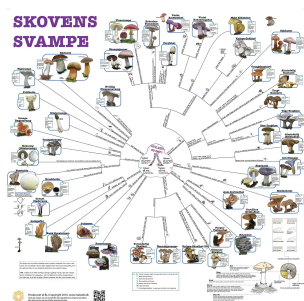

[Tilføj til kurv](#)

[Læs mere](#)

BESTEMMELSESDUG - SMÅDYR I FERSEVAND 445,00 KR. (556,25 KR. M/MOMS)

Tag dugen med ud i naturen, når klassen skal undersøge søen eller åen Dugen giver hurtigt... (SKU:756302)

[Tilføj til kurv](#)

[Læs mere](#)

BESTEMMELSESDUG - SMÅDYR I SALTVAND 445,00 KR. (556,25 KR. M/MOMS)

Smådyr fra saltvand er en ny bestemmelsesdug til at bestemmelse af smådyr, som man kan fange... (SKU:756301)

[Tilføj til kurv](#)

[Læs mere](#)

BESTEMMELSESDUG - SVAMPE 445,00 KR. (556,25 KR. M/MOMS)

Tag dugen med ud i naturen, når klassen skal undersøge skoven om efteråret. Dugen giver... (SKU:756300)

[Tilføj til kurv](#)