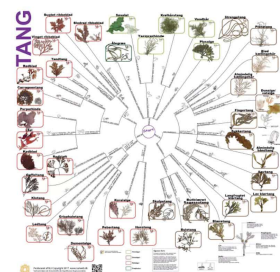

BESTEMMELSESDUG - TANG 445,00 KR. (556,25 KR. M/MOMS)

Tag dugen med til stranden, når klassen skal arbejde med tang.

Dugen giver hurtigt svar på... (SKU:756311)

[Tilføj til kurv](#)

[Læs mere](#)