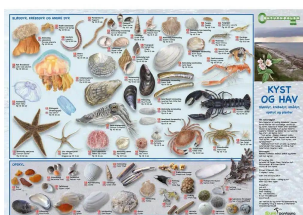

SKOVEN, SMÅDYR MFL - FOLDETAVLE 50,00 KR. (62,50 KR. M/MOMS)

Foldetavlen "Skoven - Smådyr, kravl og kryb" har tydelige billeder af forskellige insekter og... (SKU:756043)

[Tilføj til kurv](#)
[Læs mere](#)

SKOVEN, PLANTER - FOLDETAVLE 50,00 KR. (62,50 KR. M/MOMS)

Foldetavlen "Skoven - Planter" har tydelige billeder af danske træer og planter.

På... (SKU:756042)

[Tilføj til kurv](#)
[Læs mere](#)

KYST OG HAV, BLØDDYR MFL - FOLDETAVLE 50,00 KR. (62,50 KR. M/MOMS)

Foldetavlen "Kyst og Hav - Bløddyr, krebsdyr, smådyr, opskyld og planter" har tydelige... (SKU:756041)

[Tilføj til kurv](#)
[Læs mere](#)

SØ OG VANDLØB, INSEKTER MFL - FOLDETAVLE 50,00 KR. (62,50 KR. M/MOMS)

Foldetavlen "Sø og Vandløb - Insekter og smådyr" har tydelige billeder af de forskellige... (SKU:756040)

[Tilføj til kurv](#)

[Læs mere](#)

BESTEMMELSESDUG - SKOVENS TRÆER 445,00 KR. (556,25 KR. M/MOMS)

ag dugen med ud i naturen, når klassen skal undersøge skovens træer.