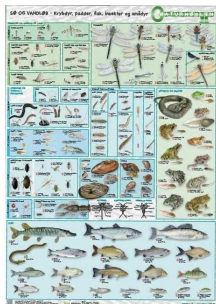

[Læs mere](#)

BESTEMMELSESDUG - SALTVAND, OPSKYL 639,00 KR. (798,75 KR. M/MOMS)

Bestemmelsesnøgle til smådyr og opskyl ved kysten.

Dugen, der er fremstillet af kraftig... (SKU:756035)

[Tilføj til kurv](#)

[Læs mere](#)

BESTEMMELSESDUG - FERSKVAND, STØRRE ELEVER 639,00 KR. (798,75 KR. M/MOMS)

Bestemmelsesdugen "Sø og vandløb" kan bruges til undersøgelser af livet ved og i søer og... (SKU:756031)

[Tilføj til kurv](#)
[Læs mere](#)