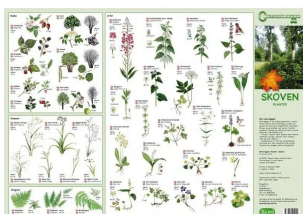

SKOVEN, SMÅDYR MFL - FOLDETAVLE 50,00 KR. (62,50 KR. M/MOMS)

Foldetavlen "Skoven - Smådyr, kravl og kryb" har tydelige billeder af forskellige insekter og... (SKU:756043)

[Tilføj til kurv](#)
[Læs mere](#)

SKOVEN, PLANTER - FOLDETAVLE 50,00 KR. (62,50 KR. M/MOMS)

Foldetavlen "Skoven - Planter" har tydelige billeder af danske træer og planter.

På... (SKU:756042)

[Tilføj til kurv](#)
[Læs mere](#)

KYST OG HAV, BLØDDYR MFL - FOLDETAVLE 50,00 KR. (62,50 KR. M/MOMS)