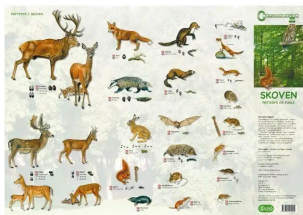

KYST OG HAV, FUGLE - FOLDETAVLE 50,00 KR. (62,50 KR. M/MOMS)

Foldetavlen "Kyst og Hav - Fugle" har tydelige billeder af forskellige kystfugle i den danske... (SKU:756045)

[Tilføj til kurv](#)

[Læs mere](#)

SKOVEN, PATTEDYR OG FUGLE - FOLDETAVLE 50,00 KR. (62,50 KR. M/MOMS)

Foldetavlen "Skoven - Pattedyr og Fugle" har tydelige billeder af forskellige pattedyr og fugle... (SKU:756044)

[Tilføj til kurv](#)
[Læs mere](#)