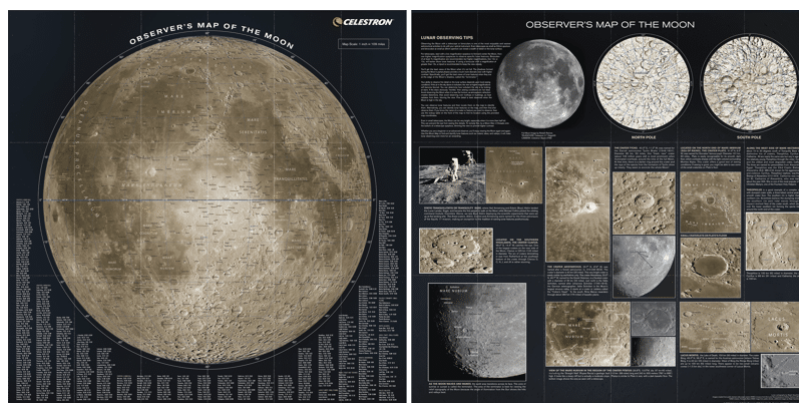

TABLE OF CONTENTS

Bøger & plakater	2
-----------------------------------	----------

BØGER & PLAKATER

MÅNEKORT 65,00 KR. (81,25 KR. M/MOMS)

Celestron har slået sig sammen med den mesterlige kartograf Ralph Aeschliman om det tosidede... (SKU:FN116356)