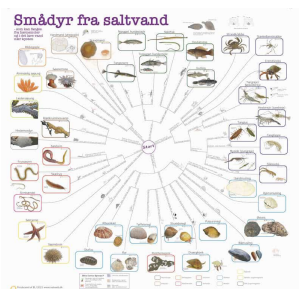

Flot bestemmelsesdug med sten på stranden i flotte illustrationer . Tag dugen med til stranden,... (SKU:756310)

[Tilføj til kurv](#)
[Læs mere](#)

BESTEMMELSESDUG - SMÅDYR LANDJORDEN 445,00 KR. (556,25 KR. M/MOMS)

ag dugen med ud i naturen, når klassen skal indsamle smådyr på land - fx i skoven, på heden... (SKU:756303)

[Tilføj til kurv](#)
[Læs mere](#)

BESTEMMELSESDUG - SMÅDYR I FERSE VAND 445,00 KR. (556,25 KR. M/MOMS)

Tag dugen med ud i naturen, når klassen skal undersøge søen eller åen Dugen giver hurtigt... (SKU:756302)

[Tilføj til kurv](#)
[Læs mere](#)

BESTEMMELSESDUG - SMÅDYR I SALTVAND 445,00 KR. (556,25 KR. M/MOMS)