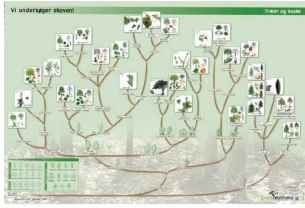

BESTEMMELSESDUG - TRÆER OG BUSKE **639,00 KR. (798,75 KR. M/MOMS)**

Bestemmelsesnøgle til de mest almindelige træer og buske i Danmark. Dugen, der er trykt på... (SKU:756001)

[Tilføj til kurv](#)

[Læs mere](#)