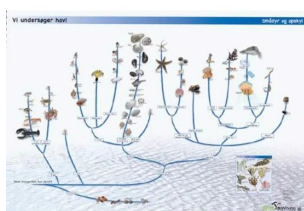

BESTEMMELSESDUG - SALTVAND, OPSKYL 639,00 KR. (798,75 KR. M/MOMS)

Bestemmelsesnøgle til smådyr og opskyl ved kysten.

Dugen, der er fremstillet af kraftig... (SKU:756035)

[Tilføj til kurv](#)

[Læs mere](#)