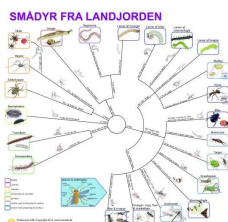

BESTEMMELSESDUG - SKOVENS TRÆER 445,00 KR. (556,25 KR. M/MOMS)

ag dugen med ud i naturen, når klassen skal undersøge skovens træer.

Dugen giver hurtigt... (SKU:756320)

[Tilføj til kurv](#)

[Læs mere](#)

BESTEMMELSESDUG - TANG 445,00 KR. (556,25 KR. M/MOMS)

Tag dugen med til stranden, når klassen skal arbejde med tang.

Dugen giver hurtigt svar på... (SKU:756311)

[Tilføj til kurv](#)

[Læs mere](#)

BESTEMMELSESDUG - STEN PÅ STRANDEN 355,00 KR. (443,75 KR. M/MOMS)

Flot bestemmelsesdug med sten på stranden i flotte illustrationer . Tag dugen med til stranden,... (SKU:756310)

[Tilføj til kurv](#)
[Læs mere](#)

BESTEMMELSESDUG - SMÅDYR LANDJORDEN 445,00 KR. (556,25 KR. M/MOMS)