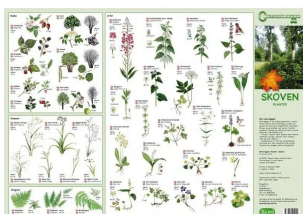

[Tilføj til kurv](#)
[Læs mere](#)

SKOVEN, SMÅDYR MFL - FOLDETAVLE 50,00 KR. (62,50 KR. M/MOMS)

Foldetavlen "Skoven - Smådyr, kravl og kryb" har tydelige billeder af forskellige insekter og... (SKU:756043)

[Tilføj til kurv](#)
[Læs mere](#)

SKOVEN, PLANTER - FOLDETAVLE 50,00 KR. (62,50 KR. M/MOMS)

Foldetavlen "Skoven - Planter" har tydelige billeder af danske træer og planter.

På... (SKU:756042)

[Tilføj til kurv](#)
[Læs mere](#)