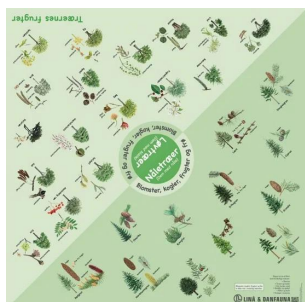

BESTEMMELSESDUG - TRÆERNES FRUGTER 396,00 KR. (495,00 KR. M/MOMS)

Bestemmelsesdug i kraftig plast til at tage med ud i felten.

Kan tørres af med en fugtig... (SKU:756002)

[Tilføj til kurv](#)

[Læs mere](#)