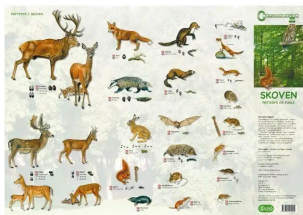

[Tilføj til kurv](#)

[Læs mere](#)

KYST OG HAV, FISK MFL - FOLDETAVLE 50,00 KR. (62,50 KR. M/MOMS)

Foldetavlen "Kyst og Hav - Fisk og havpattedyr" har tydelige billeder af forskellige fisk og... (SKU:756046)

[Tilføj til kurv](#)

[Læs mere](#)

KYST OG HAV, FUGLE - FOLDETAVLE 50,00 KR. (62,50 KR. M/MOMS)

Foldetavlen "Kyst og Hav - Fugle" har tydelige billeder af forskellige kystfugle i den danske... (SKU:756045)

[Tilføj til kurv](#)

[Læs mere](#)

SKOVEN, PATTEDYR OG FUGLE - FOLDETAVLE 50,00 KR. (62,50 KR. M/MOMS)

Foldetavlen "Skoven - Pattedyr og Fugle" har tydelige billeder af forskellige pattedyr og fugle... (SKU:756044)

[Tilføj til kurv](#)
[Læs mere](#)

SKOVEN, SMÅDYR MFL - FOLDETAVLE 50,00 KR. (62,50 KR. M/MOMS)

Foldetavlen "Skoven - Smådyr, kravl og kryb" har tydelige billeder af forskellige insekter og... (SKU:756043)