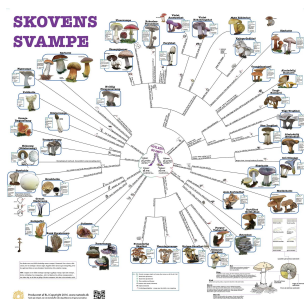

ag dugen med ud i naturen, når klassen skal indsamle smådyr på land - fx i skoven, på heden... (SKU:756303)

[Tilføj til kurv](#)
[Læs mere](#)

BESTEMMELSESDUG - SMÅDYR I FERSE VAND 445,00 KR. (556,25 KR. M/MOMS)

Tag dugen med ud i naturen, når klassen skal undersøge søen eller åen Dugen giver hurtigt... (SKU:756302)

[Tilføj til kurv](#)
[Læs mere](#)

BESTEMMELSESDUG - SMÅDYR I SALTVAND 445,00 KR. (556,25 KR. M/MOMS)

Smådyr fra saltvand er en ny bestemmelsesdug til at bestemmelse af smådyr, som man kan fange... (SKU:756301)

[Tilføj til kurv](#)

[Læs mere](#)

BESTEMMELSESDUG - SVAMPE 445,00 KR. (556,25 KR. M/MOMS)

Tag dugen med ud i naturen, når klassen skal undersøge skoven om efteråret. Dugen giver... (SKU:756300)