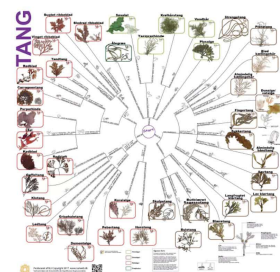

SØ OG VANDLØB, INSEKTER MFL - FOLDETAVLE 50,00 KR. (62,50 KR. M/MOMS)

Foldetavlen "Sø og Vandløb - Insekter og smådyr" har tydelige billeder af de forskellige... (SKU:756040)

[Tilføj til kurv](#)

[Læs mere](#)

BESTEMMELSESDUG - SKOVENS TRÆER 445,00 KR. (556,25 KR. M/MOMS)

ag dugen med ud i naturen, når klassen skal undersøge skovens træer.

Dugen giver hurtigt... (SKU:756320)

[Tilføj til kurv](#)

[Læs mere](#)

BESTEMMELSESDUG - TANG 445,00 KR. (556,25 KR. M/MOMS)