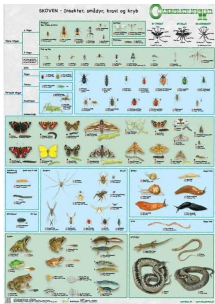

BESTEMMELSESDUG - SKOVENS SMÅDYR **639,00 KR. (798,75 KR. M/MOMS)**

Bestemmelsesdugen "Skoven - insekter, smådyr, kravl og kryb" har tydelige illustrationer... (SKU:756000)

[Tilføj til kurv](#)

[Læs mere](#)