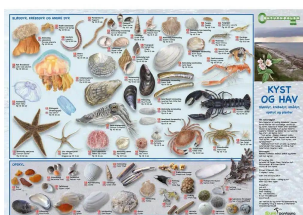

[Tilføj til kurv](#)
[Læs mere](#)

SKOVEN, SMÅDYR MFL - FOLDETAVLE 50,00 KR. (62,50 KR. M/MOMS)

Foldetavlen "Skoven - Smådyr, kravl og kryb" har tydelige billeder af forskellige insekter og... (SKU:756043)

[Tilføj til kurv](#)
[Læs mere](#)

SKOVEN, PLANTER - FOLDETAVLE 50,00 KR. (62,50 KR. M/MOMS)

Foldetavlen "Skoven - Planter" har tydelige billeder af danske træer og planter.

På... (SKU:756042)

[Tilføj til kurv](#)
[Læs mere](#)

KYST OG HAV, BLØDDYR MFL - FOLDETAVLE 50,00 KR. (62,50 KR. M/MOMS)

Foldetavlen "Kyst og Hav - Bløddyr, krebsdyr, smådyr, opskyld og planter" har tydelige... (SKU:756041)

[Tilføj til kurv](#)
[Læs mere](#)