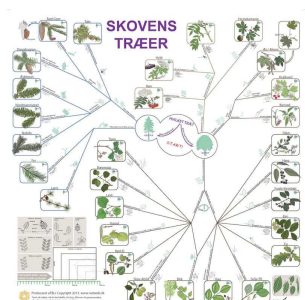

[Tilføj til kurv](#)
[Læs mere](#)

SKOVEN, PLANTER - FOLDETAVLE 50,00 KR. (62,50 KR. M/MOMS)

Foldetavlen "Skoven - Planter" har tydelige billeder af danske træer og planter.

På... (SKU:756042)

[Tilføj til kurv](#)
[Læs mere](#)

KYST OG HAV, BLØDDYR MFL - FOLDETAVLE 50,00 KR. (62,50 KR. M/MOMS)

Foldetavlen "Kyst og Hav - Bløddyr, krebsdyr, smådyr, opskyld og planter" har tydelige... (SKU:756041)

[Tilføj til kurv](#)
[Læs mere](#)

SØ OG VANDLØB, INSEKTER MFL - FOLDETAVLE 50,00 KR. (62,50 KR. M/MOMS)

Foldetavlen "Sø og Vandløb - Insekter og smådyr" har tydelige billeder af de forskellige... (SKU:756040)

[Tilføj til kurv](#)

[Læs mere](#)

BESTEMMELSESDUG - SKOVENS TRÆER 445,00 KR. (556,25 KR. M/MOMS)

ag dugen med ud i naturen, når klassen skal undersøge skovens træer.

Dugen giver hurtigt... (SKU:756320)

[Tilføj til kurv](#)

[Læs mere](#)

BESTEMMELSESDUG - TANG 445,00 KR. (556,25 KR. M/MOMS)