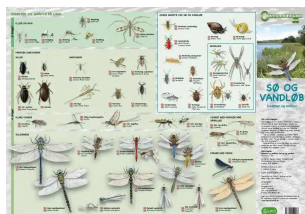

SØ OG VANDLØB, INSEKTER MFL - FOLDETAVLE 50,00 KR. (62,50 KR. M/MOMS)

Foldetavlen "Sø og Vandløb - Insekter og smådyr" har tydelige billeder af de forskellige... (SKU:756040)

[Tilføj til kurv](#)

[Læs mere](#)