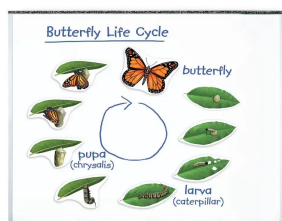

# TABLE OF CONTENTS

<b>Plante- og dyremodeller .....</b>	<b>2</b>
--------------------------------------	----------

## PLANTE- OG DYREMODELLER

Gør cellestrukturen konkret og håndgribelig med modeller af plante- og dyreceller. Disse pædagogiske modeller er ideelle til undervisning i biologi på grundskole- og gymnasieniveau. De viser tydeligt cellemembran, cellekerne, mitokondrier, kloroplaster og andre organeller, som gør det nemmere for elever at forstå forskellene og lighederne mellem plante- og dyreceller. Modellerne er farvekodede og ofte i stor skala, så alle detaljer bliver synlige og lette at forklare i undervisningen.