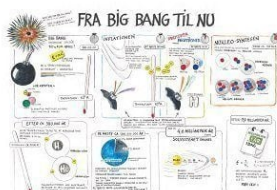

A3-PLAKAT, FRA BIG BANG TIL NU 49,00 KR. (61,25 KR. M/MOMS)

Plakat i A3-størrelse beskrivende Big Bang og dannelsen af de første
elementarpartikler og... (SKU:930000)