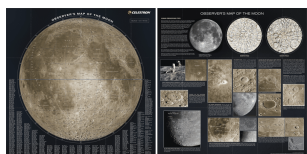

MÅNEKORT 65,00 KR. (81,25 KR. M/MOMS)

Celestron har slået sig sammen med den mesterlige kartograf Ralph Aeschliman om det tosidede... (SKU:FN116356)

[Tilføj til kurv](#)

[Læs mere](#)