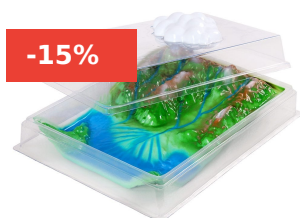

LYSMÅLER (LUX) ~~239,00 KR.~~ 195,00 KR.
(243,75 KR. M/MOMS)

Kompakt lysmåler med baggrundsbelyst LCD display. Måleenhed Lux eller FC (foot candle)

God... (SKU:161010)

[Tilføj til kurv](#)
[Læs mere](#)

VANDETS KREDSLØB ~~395,00 KR.~~
335,00 KR. (418,75 KR. M/MOMS)

Meget anskuelig model, der viser vandets kredsløb med fordampning fra havet, skydannelse og... (SKU:650200)

[Tilføj til kurv](#)
[Læs mere](#)

VINDENERGIKUFFERT ~~4.125,00 KR.~~
3.825,00 KR. (4.781,25 KR. M/MOMS)