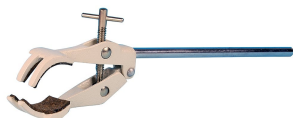

STATIVKLEMME, RUNDE KÆBER 55,00 KR. (68,75 KR. M/MOMS)

Stativklemme med runde, korkbelagte kæber

Materiale: Skaft af massivt stål (diameter 8... (SKU:001034)

[Tilføj til kurv](#)

[Læs mere](#)