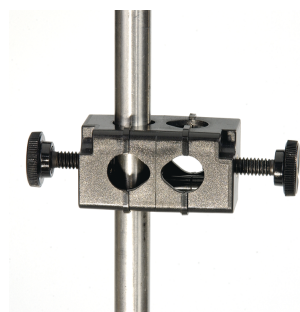

TRE-FINGER KLEMME 479,00 KR. (598,75 KR. M/MOMS)

Spænd rør, stænger og uregelmæssigt formede genstande fast. (SKU:SE-9445)

[Tilføj til kurv](#)
[Læs mere](#)

HØJRE VINKEL KLEMME 335,00 KR. (418,75 KR. M/MOMS)

Denne klemme passer til stænger på op til 18 mm (11/16 in) i diameter. (SKU:SE-9444)

[Tilføj til kurv](#)
[Læs mere](#)

STOR C-KLEMME (6 PAKKE) 557,00 KR. (696,25 KR. M/MOMS)

Denne robuste klemme på 10 cm er perfekt til at fastgøre forskellige genstande på et bord.... (SKU:SE-7285)

[Tilføj til kurv](#)
[Læs mere](#)

DOBBELTSTANGSKLEMME (3 PAKKE) 446,00 KR. (557,50 KR. M/MOMS)

Klemmen holder to stænger enten parallelt eller vinkelret på hinanden. (SKU:ME-9873)

[Tilføj til kurv](#)
[Læs mere](#)