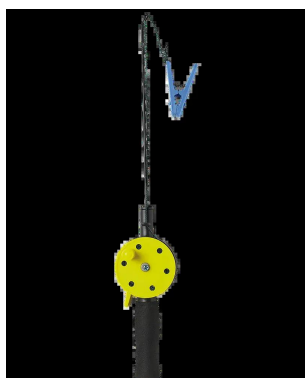

1 x Super Pulley-klemme

1 x... (SKU:ME-9433)

[Tilføj til kurv](#)

[Læs mere](#)

PLASTHOLDER TIL 4 REAGENSFLASKER 89,00 KR. (111,25 KR. M/MOMS)

(SKU:701495)

[Tilføj til kurv](#)

[Læs mere](#)

KRABBEFISKESTANG 25,00 KR. (31,25 KR. M/MOMS)

Let og enkel krabbefiskestang — perfekt til børn og unge på strandture, ekskursioner eller... (SKU:753105)

[Tilføj til kurv](#)

[Læs mere](#)

LABORATORIESTATIV - PLADEFOD MED STANG 60 CM 220,00 KR. (275,00 KR. M/MOMS)

Dette forsøgsstativ med pladefod er et ideelt valg for naturfagslokaler, hvor plads, stabilitet... (SKU:001400)

[Tilføj til kurv](#)

[Læs mere](#)

EASYSLIDE DOBBELTMUFFE 335,00 KR. (418,75 KR. M/MOMS)

Når kun det bedste er godt nok! Den nye EasySlide dobbeltmuffe fra USBECK revolutionerer... (SKU:001025)