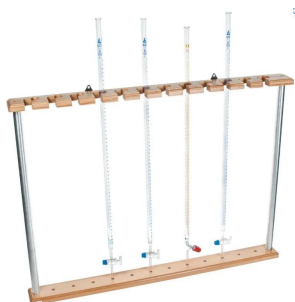

[Tilføj til kurv](#)
[Læs mere](#)

BURETTESTATIV 370,00 KR. (462,50 KR. M/MOMS)

Stativ beregnet til fastgørelse mod væg.

Plads til max 12 buretter hver på max 50 ml (2... (SKU:802077)

[Tilføj til kurv](#)
[Læs mere](#)

STATIVSTANG, 95 CM 75,00 KR. (93,75 KR. M/MOMS)

Materiale: Overfladebehandlet stål.

Mål: Diameter 12,7 mm, længde 95 cm. (SKU:000154)

[Tilføj til kurv](#)
[Læs mere](#)