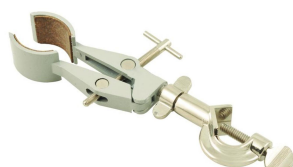

STATIVKLEMME, RUNDE KÆBER 55,00 KR. (68,75 KR. M/MOMS)

Stativklemme med runde, korkbelagte kæber

Materiale: Skaft af massivt stål (diameter 8... (SKU:001034)

[Tilføj til kurv](#)

[Læs mere](#)

REMSKIVE, PULLEY HJUL 70 MM M. BORDKLEMME 139,00 KR. (173,75 KR. M/MOMS)

Remskive med klemme

Kan fastgøres på bordkant op til 1,5" (ca. 3,8 cm) tykkelse

... (SKU:361100)

[Tilføj til kurv](#)

[Læs mere](#)

STATIVKLEMME M. MUFFE 72,00 KR. (90,00 KR. M/MOMS)

Universalklemme med korkbelagte kæber, der kan holde genstande op til 15 til 60 mm. Bøsningen... (SKU:001032)

[Tilføj til kurv](#)

[Læs mere](#)

BORDSTATIV TIL POSE 179,00 KR. (223,75 KR. M/MOMS)

Bordstativ til pose str. 20 x 30 cm
(SKU:020100)

[Tilføj til kurv](#)
[Læs mere](#)

NIVEAUBORD 15 X15 CM 295,00 KR. (368,75 KR. M/MOMS)