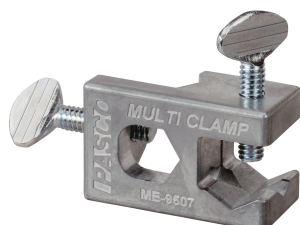

TRE-FINGER KLEMME 479,00 KR. (598,75 KR. M/MOMS)

Spænd rør, stænger og uregelmæssigt formede genstande fast. (SKU:SE-9445)

[Tilføj til kurv](#)
[Læs mere](#)

HØJRE VINKEL KLEMME 335,00 KR. (418,75 KR. M/MOMS)

Denne klemme passer til stænger på op til 18 mm (11/16 in) i diameter. (SKU:SE-9444)

[Tilføj til kurv](#)
[Læs mere](#)

STOR C-KLEMME (6 PAKKE) 557,00 KR. (696,25 KR. M/MOMS)

Denne robuste klemme på 10 cm er perfekt til at fastgøre forskellige genstande på et bord.... (SKU:SE-7285)

[Tilføj til kurv](#)
[Læs mere](#)

DOBBELTSTANGSKLEMME (3 PAKKE) 446,00 KR. (557,50 KR. M/MOMS)

Klemmen holder to stænger enten parallelt eller vinkelret på hinanden. (SKU:ME-9873)

[Tilføj til kurv](#)
[Læs mere](#)

[Tilføj til kurv](#)

[Læs mere](#)

STOR BORDKLEMME 2.072,00 KR. (2.590,00 KR. M/MOMS)

Kan fastgøres til borde, hylder eller andre plader med en tykkelse på op til 10 cm. (SKU:ME-9472)

[Tilføj til kurv](#)