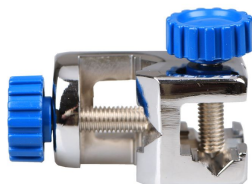

MUFFE, FIRKANTET 69,00 KR. (86,25 KR. M/MOMS)

Flexibel muffe til sammenkobling af stativstænger, stativstang med
andre klemmer på stang.... (SKU:001010)

[Tilføj til kurv](#)

[Læs mere](#)