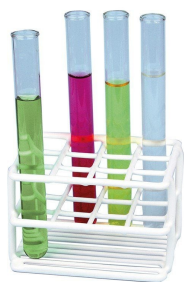

Stabilt bord med god parallelgang.

Materiale: Rustfrit stål.
Pladens mål: 150 x 150... (SKU:001500)

[Tilføj til kurv](#)
[Læs mere](#)

STUBFORMET FOD, MELLEME 89,00 KR. (111,25 KR. M/MOMS)

Meget gedigen og solid stativfod fremstillet i Sverige.
Beregnet til stativstænger med Ø 8-13... (SKU:000120)

[Tilføj til kurv](#)
[Læs mere](#)

REAGENSGLASSTATIV, STANDARD (12 HULLER) 99,00 KR. (123,75 KR. M/MOMS)

Reagensglasstativ i plastovertrukket metal.

Stativet har plads til maks. 12 reagensglas med... (SKU:020022)