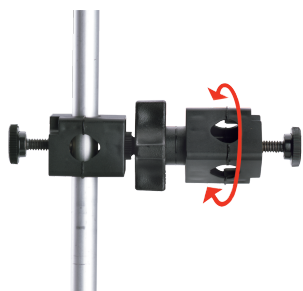

JUSTERBAR VINKELKLEMME 357,00 KR. (446,25 KR. M/MOMS)

Fastspænd og lås to stænger i enhver vinkel, også parallelt med hinanden. (SKU:ME-8744)

[Tilføj til kurv](#)
[Læs mere](#)