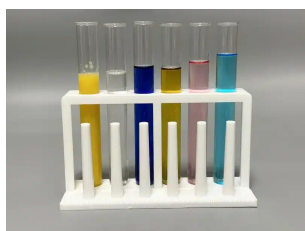

REAGENSGLASSTATIV 25,00 KR. (31,25 KR. M/MOMS)

Udført i plast med plads til 6 reagensglas med en maksimal diameter på 18 mm. (SKU:802072)

[Tilføj til kurv](#)
[Læs mere](#)

PIPETTESTATIV 125,00 KR. (156,25 KR. M/MOMS)

Stativ til fuld pipetter eller målepipetter. Maksimalt plads til 94 pipetter (kun såfremt alle... (SKU:802038)