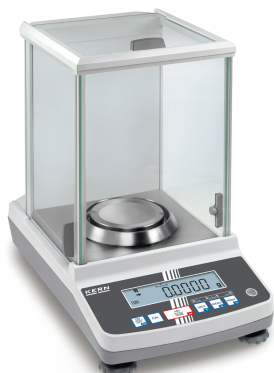

Aflæsning 0,0001 g (SKU:ACS 200-4)

---

[Tilføj til kurv](#)

[Læs mere](#)

**ANALYSEVÆGT KERN ACS 100-4 (120G - 0,0001G) 10.020,00 KR. (12.525,00 KR. M/MOMS)**

Analytisk vægt ACS 100-4

Vejeområde 120 g

Aflæsning 0,0001 g (SKU:ACS 100-4)