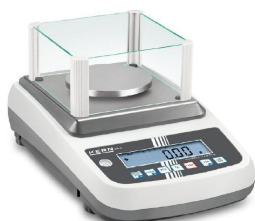

KERN VÆGT 300G/1MG (EWJ 300-3)
3.995,00 KR. (4.993,75 KR. M/MOMS)

(SKU:150600)

[Tilføj til kurv](#)
[Læs mere](#)