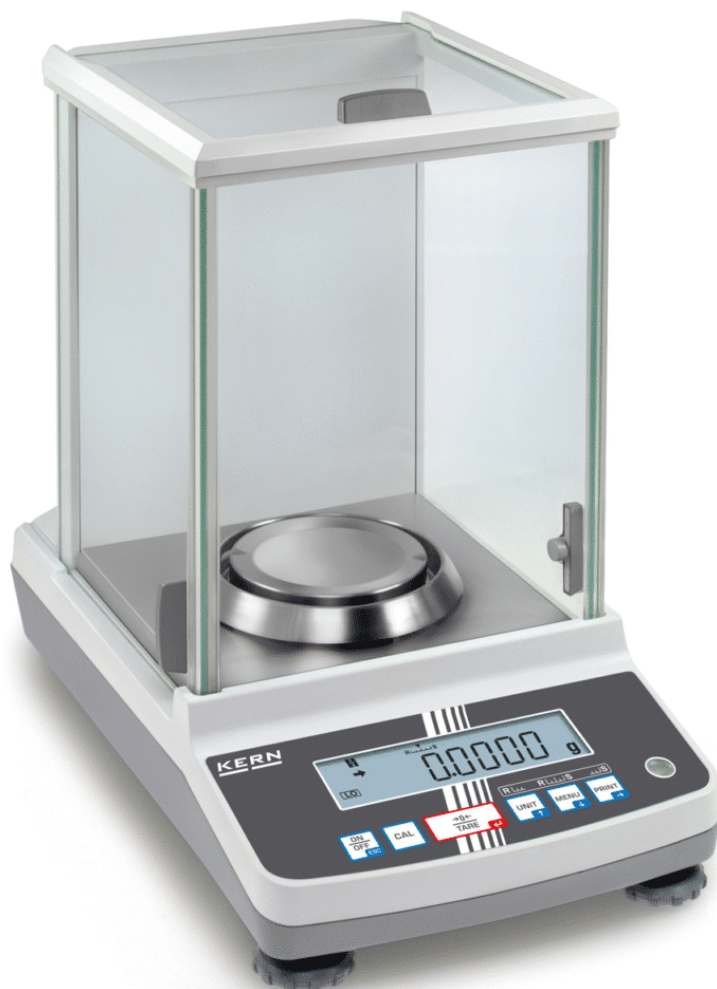

# TABLE OF CONTENTS

<b>Vægte &amp; lodder .....</b>	<b>2</b>
---------------------------------	----------

## VÆGTE & LODDER

Laborativægte og balancer fra simple skole-vægte til præcisions-analysevægte med 0,0001 g præcision. KERN og andre kvalitetsmærker.

**ANALYSEVÆGT KERN ACJ 200-4M (220 G - 0,0001 G) 11.540,00 KR. (14.425,00 KR. M/MOMS)**