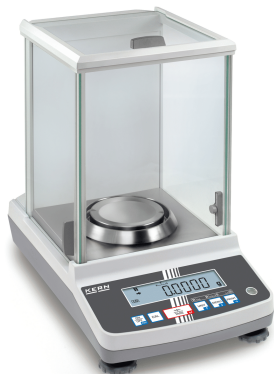

[Læs mere](#)

ANALYSEVÆGT KERN ACJ 100-4M (120G - 0,0001 G) 10.780,00 KR. (13.475,00 KR. M/MOMS)

Kern Analysevægt ACJ 100-4M

Vejeområde 120 g

Aflæsning 0,0001 g (SKU:ACJ 100-4M)

[Tilføj til kurv](#)

[Læs mere](#)