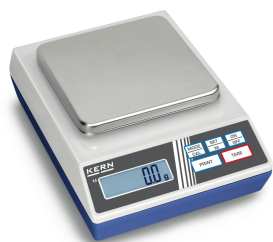

KERN VÆGT 1000G/0,1G (440-45N) 1.875,00 KR. (2.343,75 KR. M/MOMS)

Standard laborievægt RS-232 interface Måleområde: 1000 g
Nøjagtighed: 0,1 g

(SKU:150801)

[Tilføj til kurv](#)
[Læs mere](#)