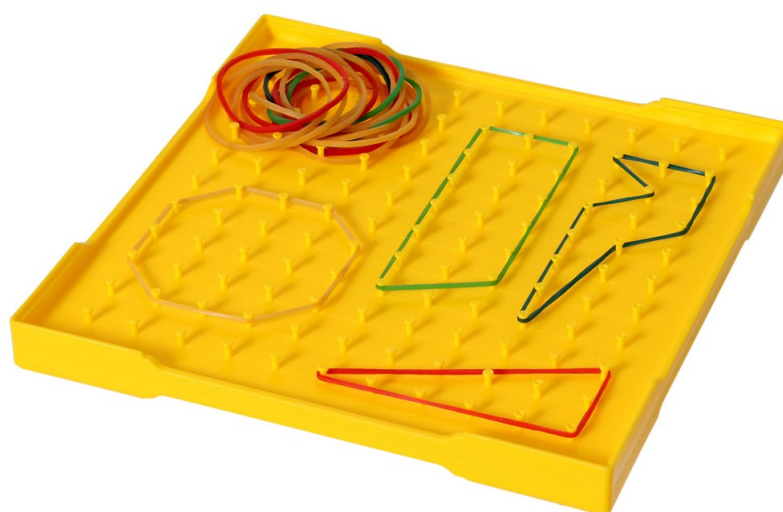

GEOMETRI OG TEGNEREDSKABER

Geometri- og tegneredskaber: passere, vinkelmålere, tegnetrekanter, linealer og demonstrationsudstyr til klasselokalet.