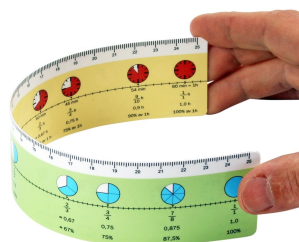

BRØKLINEAL 25 CM (25 STK.) 129,00 KR. (161,25 KR. M/MOMS)

Bøjelig lineal med tallinje på begge sider - en fast visuel støtte.

Linealen har cm/mm... (SKU:550100)

[Tilføj til kurv](#)

[Læs mere](#)