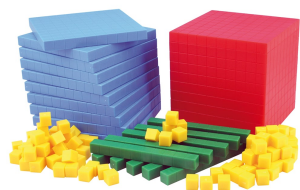

BASE 10-SÆT 179,00 KR. (223,75 KR. M/MOMS)

Et sæt med kuber, stave og plader, der illustrerer titalssystemets opbygning. 1000-kuben,... (SKU:550110)

[Tilføj til kurv](#)

[Læs mere](#)