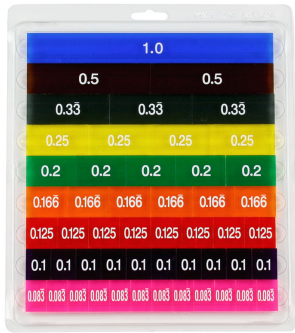

## BRØKPLADE 89,00 KR. (111,25 KR. M/MOMS)

Regnereglerne bliver forståelige, når eleven kan arbejde med brøkpladerne.

Gennemsigtige... (SKU:550430)

---

[Tilføj til kurv](#)

[Læs mere](#)

## DECIMALPLADE 82,00 KR. (102,50 KR. M/MOMS)

Sammenlign forskellige decimaltal. Gennemsigtig farvet plastik, som kan anvendes på... (SKU:550440)

[Tilføj til kurv](#)  
[Læs mere](#)