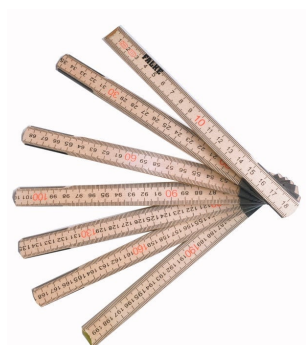

TOMMESTOK, 2M 29,00 KR. (36,25 KR. M/MOMS)

Udført i træ og metal. Har 12 led og en længde på 2 meter (SKU:192615)

[Tilføj til kurv](#)

[Læs mere](#)