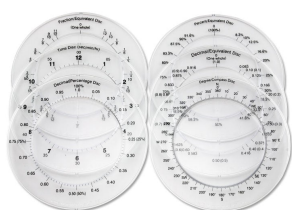

MÅLESTOKKE TIL BRØKCIRKLER 59,00 KR. (73,75 KR. M/MOMS)

Omsæt hurtigt og nemt fra brøk til decimal, procent, tid eller grader med de 6 forskellige... (SKU:550420)

[Tilføj til kurv](#)
[Læs mere](#)