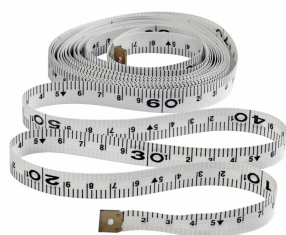

[Tilføj til kurv](#)
[Læs mere](#)

MULTIPLIKATIONSKORT (30 STK.) UDGÅET 89,00 KR. (111,25 KR. M/MOMS)

Pakke med 30 stk.
På den ene side er felterne udfyldte og lette at overskue.
På på den... (SKU:550460)