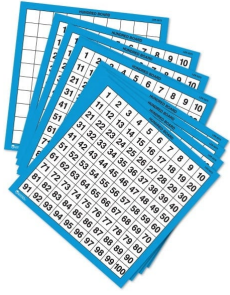

## **KÆMPE SKUM-DOMINO 185,00 KR. (231,25 KR. M/MOMS)**

Jumbo Dominoer - Stor størrelse til sjov og lærerig matematikundervisning

Gør... (SKU:550070)

---

[Tilføj til kurv](#)  
[Læs mere](#)

## **CUISENAIRE - TÆLLESTAVE TIL WHITEBOARD 135,00 KR. (168,75 KR. M/MOMS)**

Gør matematikundervisningen visuel, engagerende og let at forstå med dette sæt af store... (SKU:550340)

---

[Tilføj til kurv](#)  
[Læs mere](#)