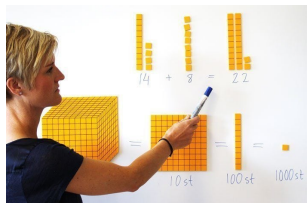

## **BASE 10-SÆT 179,00 KR. (223,75 KR. M/MOMS)**

Et sæt med kuber, stave og plader, der illustrerer titalssystemets opbygning. 1000-kuben,... (SKU:550110)

---

[Tilføj til kurv](#)

[Læs mere](#)