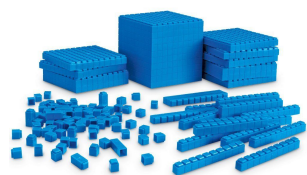

BASE 10-SÆT STARTERSÆT 249,00 KR. (311,25 KR. M/MOMS)

Et sæt med kuber, stave og plader, der illustrerer titalssystemets opbygning.

Sættet... (SKU:550112)

[Tilføj til kurv](#)
[Læs mere](#)