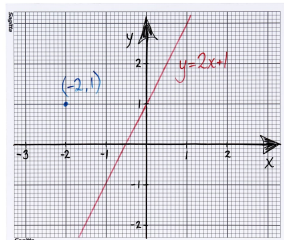

## KOORDINATSYSTEM, TAVLE 225,00 KR. (281,25 KR. M/MOMS)

Omdan whiteboardet til et koordinatsystem med denne magnetiske genistreg, der måler 60 x 70 cm.... (SKU:550302)

---

[Tilføj til kurv](#)

[Læs mere](#)