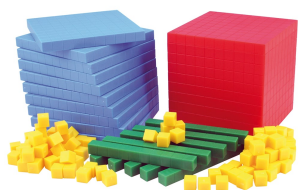

BASE 10-SÆT 179,00 KR. (223,75 KR. M/MOMS)

Et sæt med kuber, stave og plader, der illustrerer titalssystemets opbygning. 1000-kuben,... (SKU:550110)

[Tilføj til kurv](#)

[Læs mere](#)