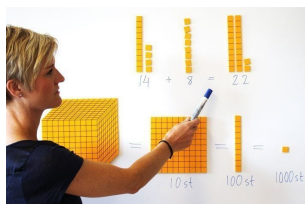

## **BASE 10-SÆT 179,00 KR. (223,75 KR. M/MOMS)**

Et sæt med kuber, stave og plader, der illustrerer titalssystemets opbygning. 1000-kuben,... (SKU:550110)

---

[Tilføj til kurv](#)

[Læs mere](#)