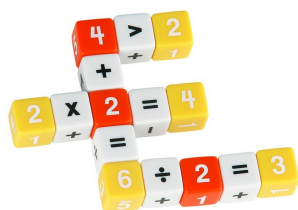

TERNINGSPIL 79,00 KR. (98,75 KR. M/MOMS)

Træn hovedregning gennem at kaste terning. Slå terningerne og sæt f.eks. et udsagn... (SKU:540000)

[Tilføj til kurv](#)

[Læs mere](#)