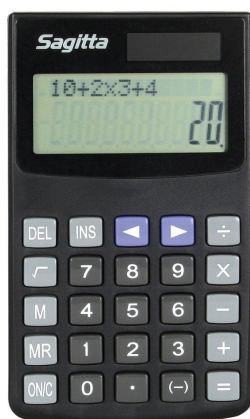

## **CASIO FX-82CW 116,00 KR. (145,00 KR. M/MOMS)**

Casio FX-82CW er en moderne videnskabelig regner, der egner sig til brug i udskolingen og på... (SKU:520186)

---

[Tilføj til kurv](#)

[Læs mere](#)

## **LOMMEREGNER M. SOLCELLE 32,00 KR. (40,00 KR. M/MOMS)**

Store cifre, skydelåg, plasttaster og ren solcelledrift.

Praktisk regner, som tåler ekstra... (SKU:520010)

---

[Tilføj til kurv](#)

[Læs mere](#)

## LOMMEREGNER, 2-LINJET M. SOLCELLE 54,00 KR. (67,50 KR. M/MOMS)

En enkel 2-linjet regner med store cifre, solceller og beskyttelseslåg. Viser indtastninger i... (SKU:520015)

---

[Tilføj til kurv](#)

[Læs mere](#)