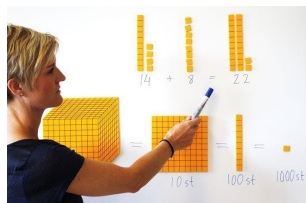

## **BASE 10-SÆT 179,00 KR. (223,75 KR. M/MOMS)**

Et sæt med kuber, stave og plader, der illustrerer titalssystemets opbygning. 1000-kuben,... (SKU:550110)

---

[Tilføj til kurv](#)

[Læs mere](#)