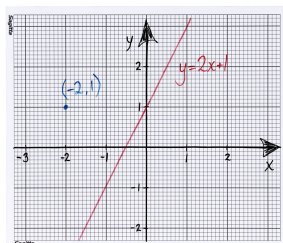

[Tilføj til kurv](#)
[Læs mere](#)

SØMBRÆT (PAKKE A 8 STK) 195,00 KR. (243,75 KR. M/MOMS)

Det klassiske sømbræt i transparent udgave.

Lad eleverne bygge forskellige figurer og... (SKU:550336)

[Tilføj til kurv](#)
[Læs mere](#)

KOORDINATSYSTEM, TAVLE 225,00 KR. (281,25 KR. M/MOMS)

Omdan whiteboardet til et koordinatsystem med denne magnetiske genistreg, der måler 60 x 70 cm.... (SKU:550302)

[Tilføj til kurv](#)
[Læs mere](#)

VINKELMÅLER (TAVLE) 145,00 KR. (181,25 KR. M/MOMS)

Tavleudstyr af høj kvalitet.

Vinkelmåler er forsynet med magneter, så den kan anvendes på... (SKU:580210)

[Tilføj til kurv](#)
[Læs mere](#)