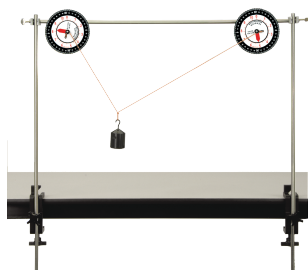

SPÆNDINGSVINKELMÅLER 2.228,00 KR. (2.785,00 KR. M/MOMS)

En fjedervægt og en vinkelmåler integreret i én enhed. Perfekt til vektoranalyse af kræfter. (SKU:ME-6855)

[Tilføj til kurv](#)
[Læs mere](#)