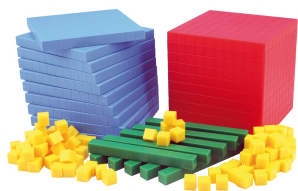

BASE 10-SÆT 179,00 KR. (223,75 KR. M/MOMS)

Et sæt med kuber, stave og plader, der illustrerer titalssystemets opbygning. 1000-kuben,... (SKU:550110)

[Tilføj til kurv](#)

[Læs mere](#)