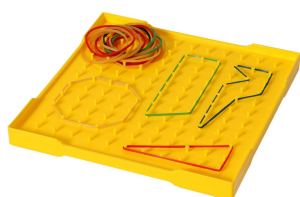

[Tilføj til kurv](#)
[Læs mere](#)

SØMBRÆT (PAKKE A 8 STK) 195,00 KR. (243,75 KR. M/MOMS)

Det klassiske sømbræt i transparent udgave.

Lad eleverne bygge forskellige figurer og... (SKU:550336)

[Tilføj til kurv](#)
[Læs mere](#)

KOORDINATSYSTEM, TAVLE 225,00 KR. (281,25 KR. M/MOMS)

Omdan whiteboardet til et koordinatsystem med denne magnetiske genistreg, der måler 60 x 70 cm.... (SKU:550302)

[Tilføj til kurv](#)
[Læs mere](#)

VINKELMÅLER (TAVLE) 145,00 KR. (181,25 KR. M/MOMS)

Tavleudstyr af høj kvalitet.

Vinkelmåler er forsynet med magneter, så den kan anvendes på... (SKU:580210)

[Tilføj til kurv](#)
[Læs mere](#)