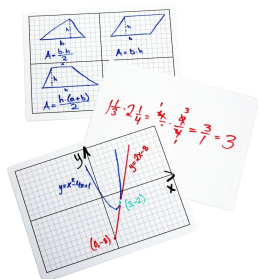

## KOORDINATSYSTEM, PLAST (30 STK.) 275,00 KR. (343,75 KR. M/MOMS)

30 stk. plastplader 28 x 20 cm med 1 cm tern. Anvend det som koordinatsystem, tegn geometriske... (SKU:550300)

---

[Tilføj til kurv](#)

[Læs mere](#)