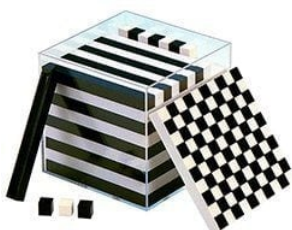

## **KUBIKDECIMETER 159,00 KR. (198,75 KR. M/MOMS)**

Gennemsigtig plexiglaskube med 10 cm sider. Inde i modellen er 10 plader, der er opdelt i 100... (SKU:550132)

---

[Tilføj til kurv](#)  
[Læs mere](#)