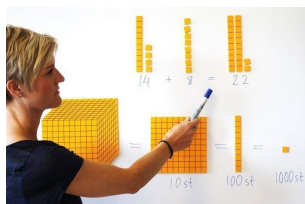

10-TALSSYSTEMET, LÆRERDEMO 255,00 KR. (318,75 KR. M/MOMS)

Tavleplade, som alle kan se, og som viser, hvordan 10-talssystemet virker.

Alle dele placeres... (SKU:550120)

[Tilføj til kurv](#)

[Læs mere](#)