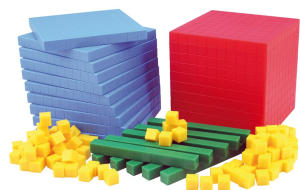

## MULTIPLIKATIONSKORT (30 STK.) UDGÅET 89,00 KR. (111,25 KR. M/MOMS)

Pakke med 30 stk.  
På den ene side er felterne udfyldte og lette at overskue.  
På på den... (SKU:550460)

---

[Tilføj til kurv](#)  
[Læs mere](#)