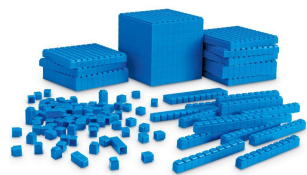

BASE 10-SÆT STARTERSÆT 249,00 KR. (311,25 KR. M/MOMS)

Et sæt med kuber, stave og plader, der illustrerer titalssystemets opbygning.

Sættet... (SKU:550112)

[Tilføj til kurv](#)
[Læs mere](#)