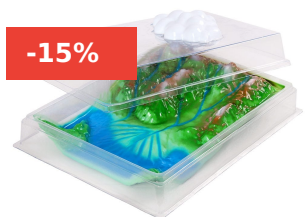

VANDETS KREDSLØB ~~395,00 KR.~~ 335,00 KR. (418,75 KR. M/MOMS)

Meget anskuelig model, der viser vandets kredsløb med fordampning fra havet, skydannelse og... (SKU:650200)

[Tilføj til kurv](#)
[Læs mere](#)