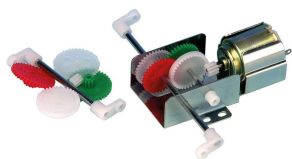

LasceLLC Battery Eliminator er en kompakt og let strømforsyning, der kan erstatte brugen af... (SKU:350080)

[Tilføj til kurv](#)

[Læs mere](#)

SUMMER 6 V/400 HZ 14,00 KR. (17,50 KR. M/MOMS)

Summer til egne konstruktioner, f.eks. ringklokke.

Drivspænding: 3-6 VDC.
Frekvens: 400 Hz. (SKU:310080)

[Tilføj til kurv](#)

[Læs mere](#)

3V ELMOTOR MED GEARKASSE UDGÅET 39,00 KR. (48,75 KR. M/MOMS)

Motoriser dine byggesæt.

I en metalholder monteres både elmotor og gearkasse. Gearkassen...
(SKU:310054)