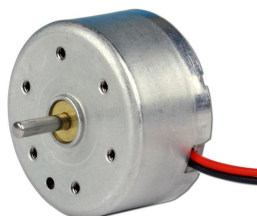

Drivspænding: 3-6 VDC.
Frekvens: 400 Hz. (SKU:310080)

[Tilføj til kurv](#)

[Læs mere](#)

3V ELMOTOR MED GEARKASSE UDGÅET 39,00 KR. (48,75 KR. M/MOMS)

Motoriser dine byggesæt.

I en metalholder monteres både elmotor og gearkasse. Gearkassen...
(SKU:310054)

ELMOTOR 1,5-4,5 V (10 STK.) 69,00 KR. (86,25 KR. M/MOMS)

Prisbillig elmotor til egne konstruktioner.

Drivspænding: 1,5-4,5 V.
Omdrejningstal:... (SKU:310050)

[Tilføj til kurv](#)
[Læs mere](#)

DRIVREM TIL ELMOTOR 39,00 KR. (48,75 KR. M/MOMS)

Driveremme til elmotor (310050 & 310052)

Gummibånd i forskellige længder og... (SKU:310062)

[Tilføj til kurv](#)

[Læs mere](#)

ELMOTOR, LETLØBENDE 0,2 - 6 V (10 STK) 99,00 KR. (123,75 KR. M/MOMS)

Ekstra letløbende motor til eksperimenter med fx solceller.

Drivspænding: 0,2-6 V.
Akslens... (SKU:310052)

[Tilføj til kurv](#)

[Læs mere](#)

HOLDER TIL ELMOTOR (310050 & 310052) (10 STK.) 29,00 KR. (36,25 KR. M/MOMS)

Passer til Elmotor (310050) og letløbende elmotor (310052).