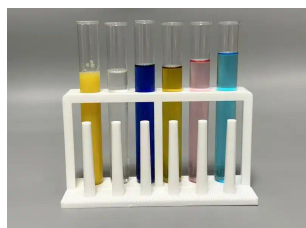

REAGENSGLASSTATIV 25,00 KR. (31,25 KR. M/MOMS)

Udført i plast med plads til 6 reagensglas med en maksimal diameter på 18 mm. (SKU:802072)

[Tilføj til kurv](#)
[Læs mere](#)