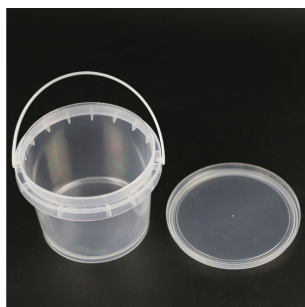

[Tilføj til kurv](#)
[Læs mere](#)