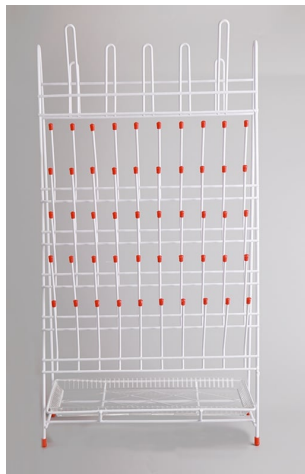

TØRRESTATIV, HØJ 355,00 KR. (443,75 KR. M/MOMS)

Praktisk tørrestativ med plads til laboratorieglass (reagensglas, kolber og bægerglas).

Kan... (SKU:020003)

[Tilføj til kurv](#)

[Læs mere](#)

REAGENSGLASSTATIV, STANDARD (12 HULLER) 99,00 KR. (123,75 KR. M/MOMS)

Reagensglasstativ i plastovertrukket metal.

Stativet har plads til maks. 12 reagensglas med... (SKU:020022)

[Tilføj til kurv](#)

[Læs mere](#)

PLASTBOKS MED SKRUELÅG, 30 ML (30 STK) 59,00 KR. (73,75 KR. M/MOMS)

Små indsamlingsglas i plast med rødt skruelåg. Gradueret pr. 10 ml. Plasten er svagt grå,... (SKU:250000)

[Tilføj til kurv](#)

[Læs mere](#)