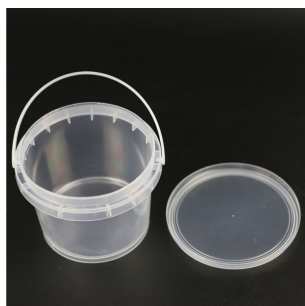

INDSAMLINGSGLAS M. LÅG, 500 ML (10 STK.) 65,00 KR. (81,25 KR. M/MOMS)

Plastbøtte i klar plast. Leveres med klemlåg. (SKU:250102)

[Tilføj til kurv](#)
[Læs mere](#)