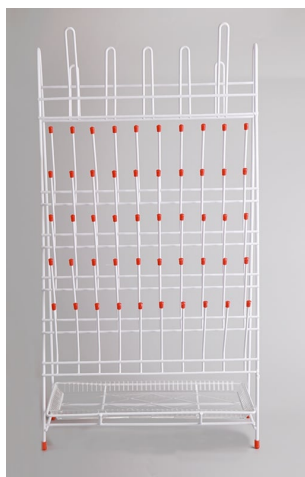

TØRRESTATIV, LAV 235,00 KR. (293,75 KR. M/MOMS)

Praktisk tørrestativ med plads til laboratorieglass (reagensglas, kolber og bægerglas).
Kan... (SKU:020000)

[Tilføj til kurv](#)

[Læs mere](#)

TØRRESTATIV, LUKSUS 945,00 KR. (1.181,25 KR. M/MOMS)

Stort afdrypningsstativ til mange typer laboratorieglass.
Udført i PVC-beklædt tråd og... (SKU:020002)

[Tilføj til kurv](#)

[Læs mere](#)

TØRRESTATIV, HØJ 355,00 KR. (443,75 KR. M/MOMS)

Praktisk tørrestativ med plads til laboratorieglass (reagensglas, kolber og bægerglas).
Kan... (SKU:020003)