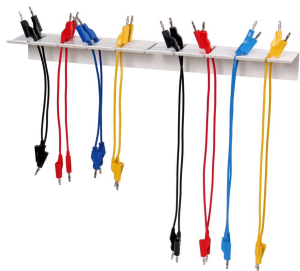

[Tilføj til kurv](#)
[Læs mere](#)