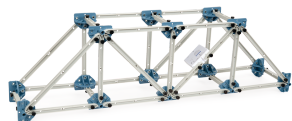

TABLE OF CONTENTS

Brokonstruktioner	2
--------------------------------	----------

BROKONSTRUKTIONER

PASCO PROGRAMMERBAR KRAN MED ELEKTROMAGNET 11.058,00 KR. (13.822,50 KR. M/MOMS)

Den motoriserede kran er lavet ved hjælp af PASCO Structures og styres og drives af... (SKU:ME-7030)

[Tilføj til kurv](#)
[Læs mere](#)

PASCO ROBOTBIL 8.684,00 KR. (10.855,00 KR. M/MOMS)

Denne alsidige robot er konstrueret af PASCO Structures-komponenter, hvilket gør det muligt for... (SKU:ME-7029)

[Tilføj til kurv](#)
[Læs mere](#)

Denne sensor er primært designet til brug med alle PASCO Structures-sæt (spær, broer osv.),... (SKU:PS-3216)

[Tilføj til kurv](#)
[Læs mere](#)

INDEX

B

Belastningssensor m. accelerometer, trådløs 2

Byg bedre broer, sæt 2