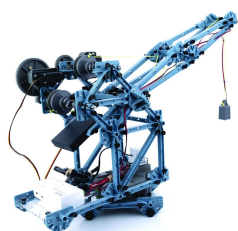

TABLE OF CONTENTS

Brokonstruktioner	2
--------------------------------	----------

BROKONSTRUKTIONER

PASCO PROGRAMMERBAR KRAN MED ELEKTROMAGNET 11.058,00 KR. (13.822,50 KR. M/MOMS)

Den motoriserede kran er lavet ved hjælp af PASCO Structures og styres og drives af... (SKU:ME-7030)

[Tilføj til kurv](#)
[Læs mere](#)

PASCO ROBOTBIL 8.684,00 KR. (10.855,00 KR. M/MOMS)

Denne alsidige robot er konstrueret af PASCO Structures-komponenter, hvilket gør det muligt for... (SKU:ME-7029)

[Tilføj til kurv](#)
[Læs mere](#)

Denne sensor er primært designet til brug med alle PASCO Structures-sæt (spær, broer osv.),... (SKU:PS-3216)

[Tilføj til kurv](#)
[Læs mere](#)

INDEX

B

Belastningssensor m. accelerometer, trådløs 2

Byg bedre broer, sæt 2