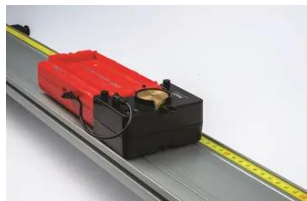

SMART CART MOTOR 1.895,00 KR. (2.368,75 KR. M/MOMS)

Ny motor, der kobles til Smart Cart og styres fra Capstone eller SPARKvue. Giver mulighed for... (SKU:ME-1247)

[Tilføj til kurv](#)
[Læs mere](#)