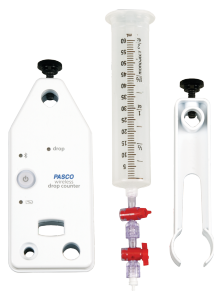

TABLE OF CONTENTS

Titring	2
----------------------	----------

TITRERING

PASPORT DRÅBETÆLLER MED HØJ NØJAGTIGHED 1.359,00 KR. (1.698,75 KR. M/MOMS)

En professionel dråbetæller, der giver eleverne mulighed for at registrere detaljerede... (SKU:PS-2117)

[Tilføj til kurv](#)
[Læs mere](#)

DRÅBETÆLLER, TRÅDLØS 1.860,00 KR. (2.325,00 KR. M/MOMS)

Dråbetællersensoren er en praktisk sensor i forsøg, hvor man ønsker at tilføje dråber og... (SKU:PS-3214)

[Tilføj til kurv](#)
[Læs mere](#)

INDEX

D

Dråbetæller, trådløs 1

P

PASPORT Dråbetæller med høj nøjagtighed 1