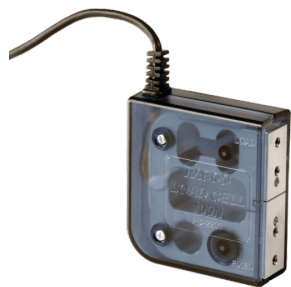

100 N VEJECELLE 1.471,00 KR. (1.838,75 KR. M/MOMS)

Dette er en 100 N vejecelle, der måler kraft i struktursystemer og er kompatibel med... (SKU:PS-2200)

[Tilføj til kurv](#)
[Læs mere](#)