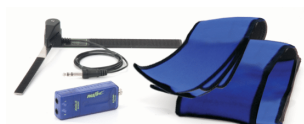

PASPORT GONIOMETER-SENSOR 4.110,00 KR. (5.137,50 KR. M/MOMS)

PASPORT Goniometer-sensoren kan tilsluttes knæ-, hofte- eller albueled for at måle... (SKU:PS-2137)