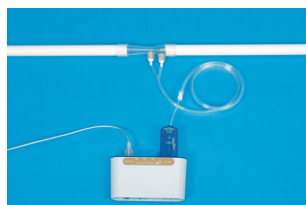

GENEREL FLOWSENSOR MED PITOTRØR 3.253,00 KR. (4.066,25 KR. M/MOMS)

Den generelle flowsensor med pitotrør bestemmer væskehastigheden ved at måle trykforskellen... (SKU:PS-2226)

[Tilføj til kurv](#)
[Læs mere](#)