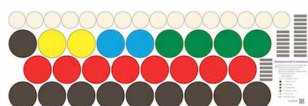

MAGNETISK MOLEKYLEMODEL 310,00 KR. (387,50 KR. M/MOMS)

Arbejd med et molekylebyggesæt, hvor alle kan være med. Materialet er magnetisk, så det... (SKU:400110)

[Tilføj til kurv](#)
[Læs mere](#)