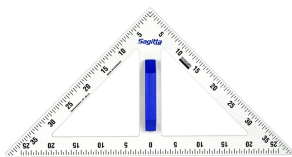

TEGNETREKANT 45,45 (TAVLE) 119,00 KR. (148,75 KR. M/MOMS)

Tavleudstyr af høj kvalitet.
Tegnetrekanten er udstyret med magneter og egner sig til...
(SKU:580215)

[Tilføj til kurv](#)

[Læs mere](#)