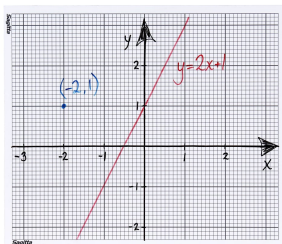

Gør matematikundervisningen visuel, engagerende og let at forstå med dette sæt af store... (SKU:550340)

[Tilføj til kurv](#)
[Læs mere](#)

KOORDINATSYSTEM, TAVLE 225,00 KR. (281,25 KR. M/MOMS)

Omdan whiteboardet til et koordinatsystem med denne magnetiske genistreg, der måler 60 x 70 cm.... (SKU:550302)