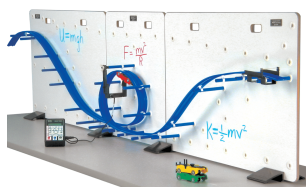

FORSØG MED BEVARELSE AF ENERGI 25.160,00 KR. (31.450,00 KR. M/MOMS)

Den komplette løsning til at verificere bevarelsen af energi, når den skifter fra potentiel... (SKU:EX-9935)

[Tilføj til kurv](#)
[Læs mere](#)