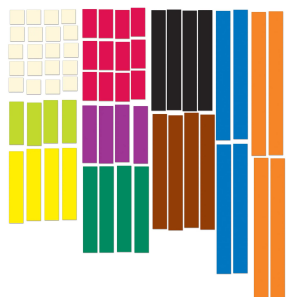

CUISENAIRE - TÆLLESTAVE TIL WHITEBOARD 135,00 KR. (168,75 KR. M/MOMS)

Gør matematikundervisningen visuel, engagerende og let at forstå med dette sæt af store... (SKU:550340)

[Tilføj til kurv](#)
[Læs mere](#)