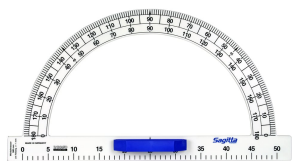

Gør matematikundervisningen visuel, engagerende og let at forstå med dette sæt af store... (SKU:550340)

[Tilføj til kurv](#)
[Læs mere](#)

KOORDINATSYSTEM, TAVLE 225,00 KR. (281,25 KR. M/MOMS)

Omdan whiteboardet til et koordinatsystem med denne magnetiske genistreg, der måler 60 x 70 cm.... (SKU:550302)

Pakke med klassiske Staedtler viskelæder.

Mål: 35x18x12 mm. (SKU:580060)

[Tilføj til kurv](#)

[Læs mere](#)

VINKELMÅLER (TAVLE) 145,00 KR. (181,25 KR. M/MOMS)

Tavleudstyr af høj kvalitet.
Vinkelmåler er forsynet med magneter, så den kan anvendes på...
(SKU:580210)